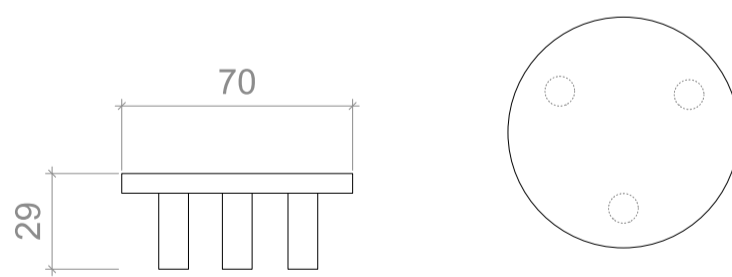

## RIVIERA Tables

### Dimensions

Small : Diamètre 70 cm – H 29 cm  
Small : Diametre 27.6" – H11.4"

Large : Diamètre 90 cm – H 38 cm  
Large : Diametre 35.4" – H15"