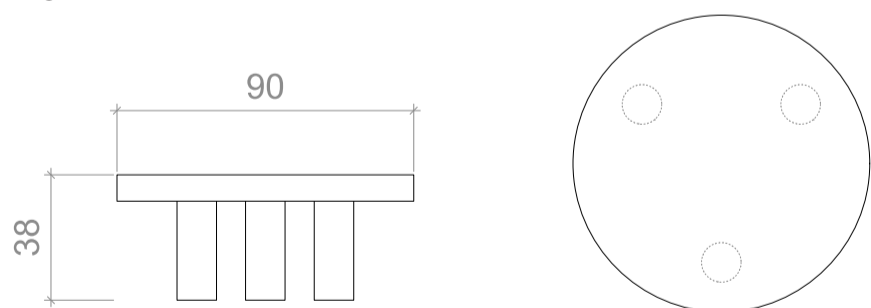

## RIVIERA Tables

### Dimensions

Small : Diamètre 70 cm – H 29 cm  
Small : Diametre 27.6" – H11.4"

Large : Diamètre 90 cm – H 38 cm  
Large : Diametre 35.4" – H15"